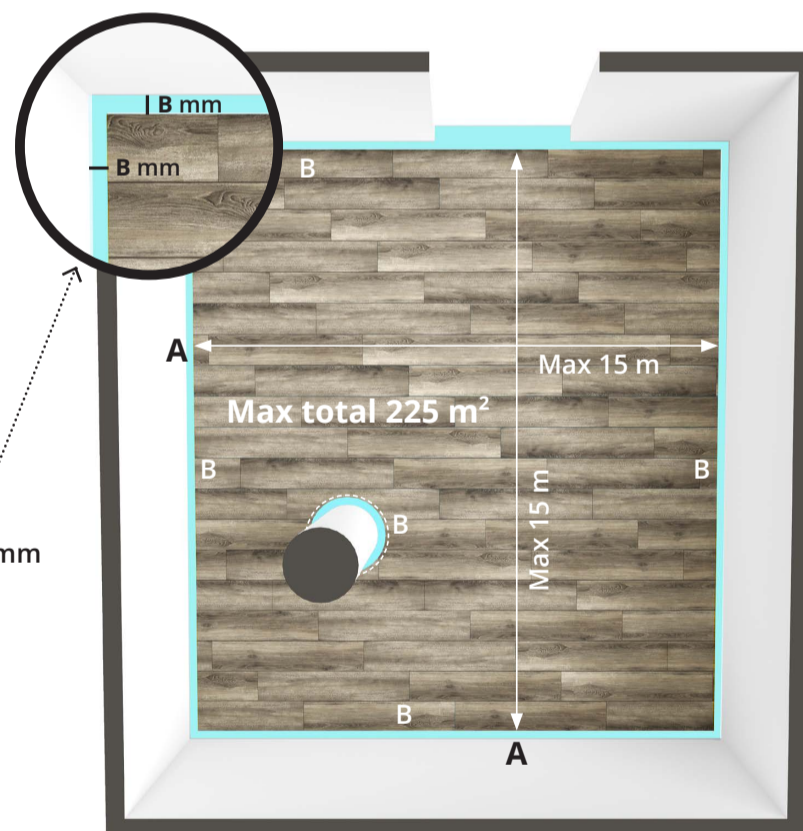

RU

Инструкции по укладке Kährs Luxury Tile Click

Данная инструкция содержит базовую информацию по укладке клик виниловых напольных покрытий Kährs (Kährs Luxury Tile Click) с замковой системой 5G. Более подробная информация по укладке и уходу за клик виниловыми напольными покрытиями Kährs содержится на нашем сайте www.kahrs.com

NO

Leggeanvisning Kährs Luxury Tile Click

Denne anvisningen gir deg grunnleggende informasjon om legging av Kährs Luxury Tile Click med 5G låsesystem. Dersom du trenger mer detaljert informasjon om legging eller du ønsker informasjon om hvordan du steller og vedlikeholder gulvet, gå inn på www.kahrs.com hvor dette og annen viktig informasjon er tilgjengelig.

DK

Lægningsvejledning Kährs Luxury Tile Click

Denne vejledning giver dig grundlæggende information om lægning af Kährs Luxury Tile Click produkter med 5G låsesystem. Behøver du mere detaljeret information vedrørende installationen, eller vil du vide mere om hvordan du vedligeholder dit nye gulv, kan du læse mere på www.kahrs.com

ES

Instrucciones de instalacion Kährs Luxury Tile Click

Este documento le da una información básica en cuanto a la instalación de Kährs Luxury Tile Click con sistema de bloqueo 5G. Para mas detalles sobre su instalación, o para saber como mantener su suelo, por favor consulte www.kahrs.com donde encontrara varias otras informaciones importantes.