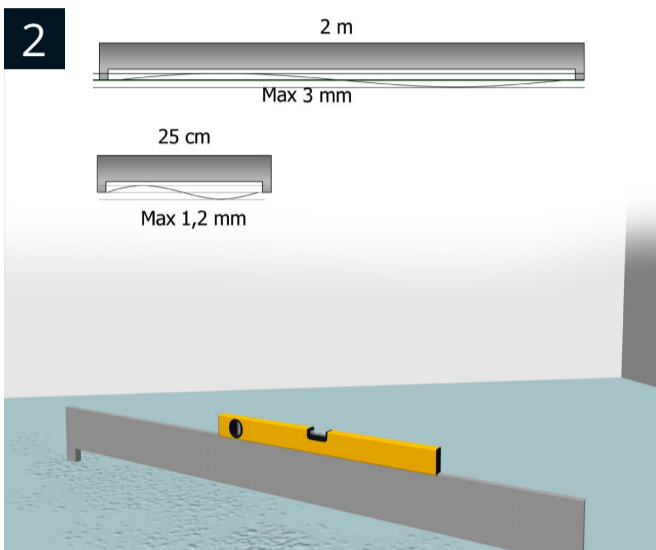

RU

Инструкции по укладке Kährs Luxury Tile Click

Данная инструкция содержит базовую информацию по укладке клик виниловых напольных покрытий Kährs (Kährs Luxury Tile Click) с замковой системой 5G. Более подробная информация по укладке и уходу за клик виниловыми напольными покрытиями Kährs содержится на нашем сайте www.kahrs.com

NO

Leggeanvisning Kährs Luxury Tile Click

Denne anvisningen gir deg grunnleggende informasjon om legging av Kährs Luxury Tile Click med 5G låsesystem. Dersom du trenger mer detaljert informasjon om legging eller du ønsker informasjon om hvordan du steller og vedlikeholder gulvet, gå inn på www.kahrs.com hvor dette og annen viktig informasjon er tilgjengelig.

DK

Lægningsvejledning Kährs Luxury Tile Click

Denne vejledning giver dig grundlæggende information om lægning af Kährs Luxury Tile Click produkter med 5G låsesystem. Behøver du mere detaljeret information vedrørende installationen, eller vil du vide mere om hvordan du vedligeholder dit nye gulv, kan du læse mere på www.kahrs.com

ES

Instrucciones de instalacion Kährs Luxury Tile Click

Este documento le da una información básica en cuanto a la instalación de Kährs Luxury Tile Click con sistema de bloqueo 5G. Para mas detalles sobre su instalación, o para saber como mantener su suelo, por favor consulte www.kahrs.com donde encontrara varias otras informaciones importantes.