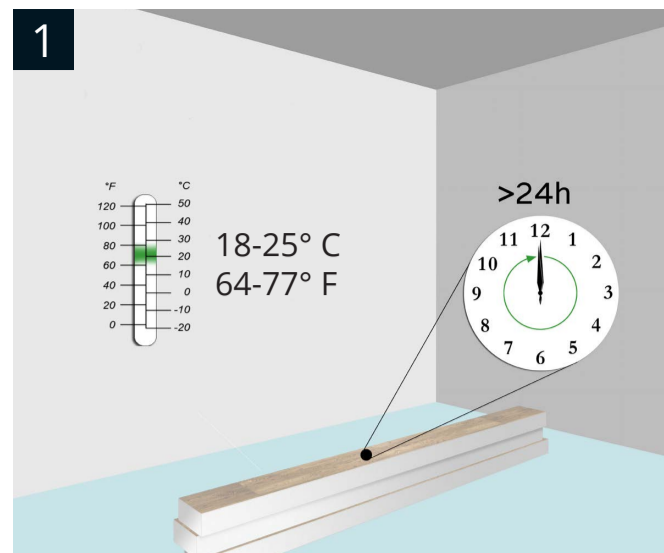

RU

Инструкции по укладке Kährs Luxury Tile Click

Данная инструкция содержит базовую информацию по укладке клик виниловых напольных покрытий Kährs (Kährs Luxury Tile Click) с замковой системой 5G. Более подробная информация по укладке и уходу за клик виниловыми напольными покрытиями Kährs содержится на нашем сайте www.kahrs.com

NO

Leggeanvisning Kährs Luxury Tile Click

Denne anvisningen gir deg grunnleggende informasjon om legging av Kährs Luxury Tile Click med 5G låsesystem. Dersom du trenger mer detaljert informasjon om legging eller du ønsker informasjon om hvordan du steller og vedlikeholder gulvet, gå inn på www.kahrs.com hvor dette og annen viktig informasjon er tilgjengelig.

DK

Lægningsvejledning Kährs Luxury Tile Click

Denne vejledning giver dig grundlæggende information om lægning af Kährs Luxury Tile Click produkter med 5G låsesystem. Behøver du mere detaljeret information vedrørende installationen, eller vil du vide mere om hvordan du vedligeholder dit nye gulv, kan du læse mere på www.kahrs.com

ES

Instrucciones de instalacion Kährs Luxury Tile Click

Este documento le da una información básica en cuanto a la instalación de Kährs Luxury Tile Click con sistema de bloqueo 5G. Para mas detalles sobre su instalación, o para saber como mantener su suelo, por favor consulte www.kahrs.com donde encontrara varias otras informaciones importantes.