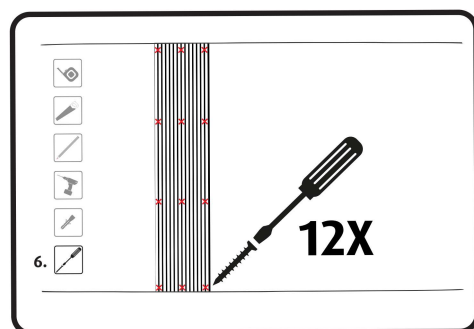

Guia de Instalação

572,5 x 2400 x 19 mm

Leia o QR code
e fique a saber mais!