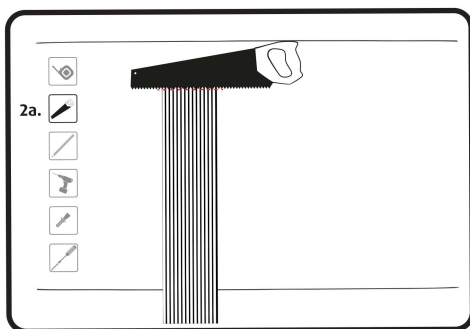

Guia de Instalação

572,5 x 2400 x 19 mm

Leia o QR code
e fique a saber mais!