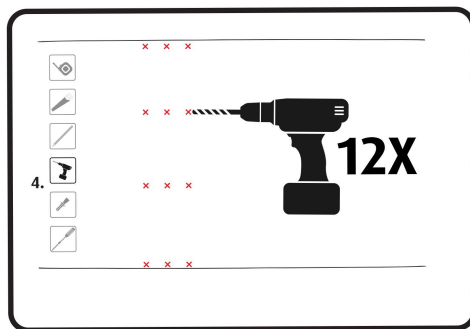

Guia de Instalação

572,5 x 2400 x 19 mm

Leia o QR code
e fique a saber mais!