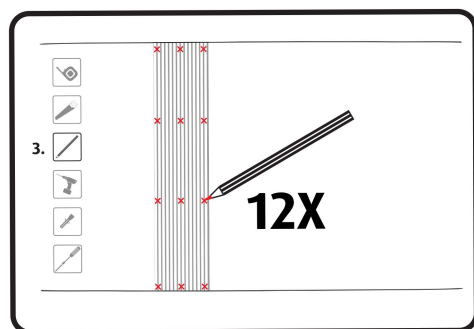

Guia de Instalação

572,5 x 2400 x 19 mm

Leia o QR code
e fique a saber mais!